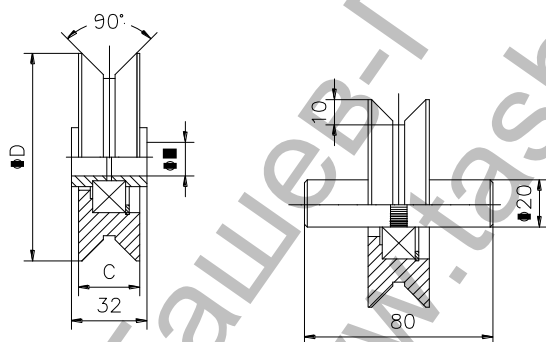

Ролка Estebro® за плъзгачи се врати с лагер ф 80x20 мм, пластмасова с неръждаем лагер, V-20

Cod.	Medidas Dimensions	ØD	ØA			Peso Máx. Kg
380	80 V	78	16	16	3,70	655
375	90 V	88	16	8	2,30	655
376	100 V	98	16	8	2,55	655
377	120 V	118	16	6	2,45	655
378	150 V	147	16	4	2,40	655
Familia 63 Acero Inoxidable - Inox - Stainless Steel						AISI 303-304
736	80 V	78	16	4	0,93	655
737	90 V	88	16	4	1,15	655
738	100 V	98	16	4	1,28	655
739	120 V	118	16	2	0,82	655
740	150 V	147	16	2	1,20	655

Family: Nylon wheels

Material: Nylon PA6

Maximum weight supported by the bearing*: 655 kg

Description: Nylon wheel with 6204 2RS bearing. It is installed in sliding doors to let their displacement over the guide. It can be supplied with reducing sleeves to 16 mm, or with an axle of Ø 20 mm and 80 mm long.

***In perfect conditions of installation, usage and maintenance.**

Продукт: [Ролка Estebro® за плъзгаци се врати с лагер ф 80x20 мм, пластмасова с неръждаем лагер, V-20](#)

Категория: [Плъзгаци се врати](#)